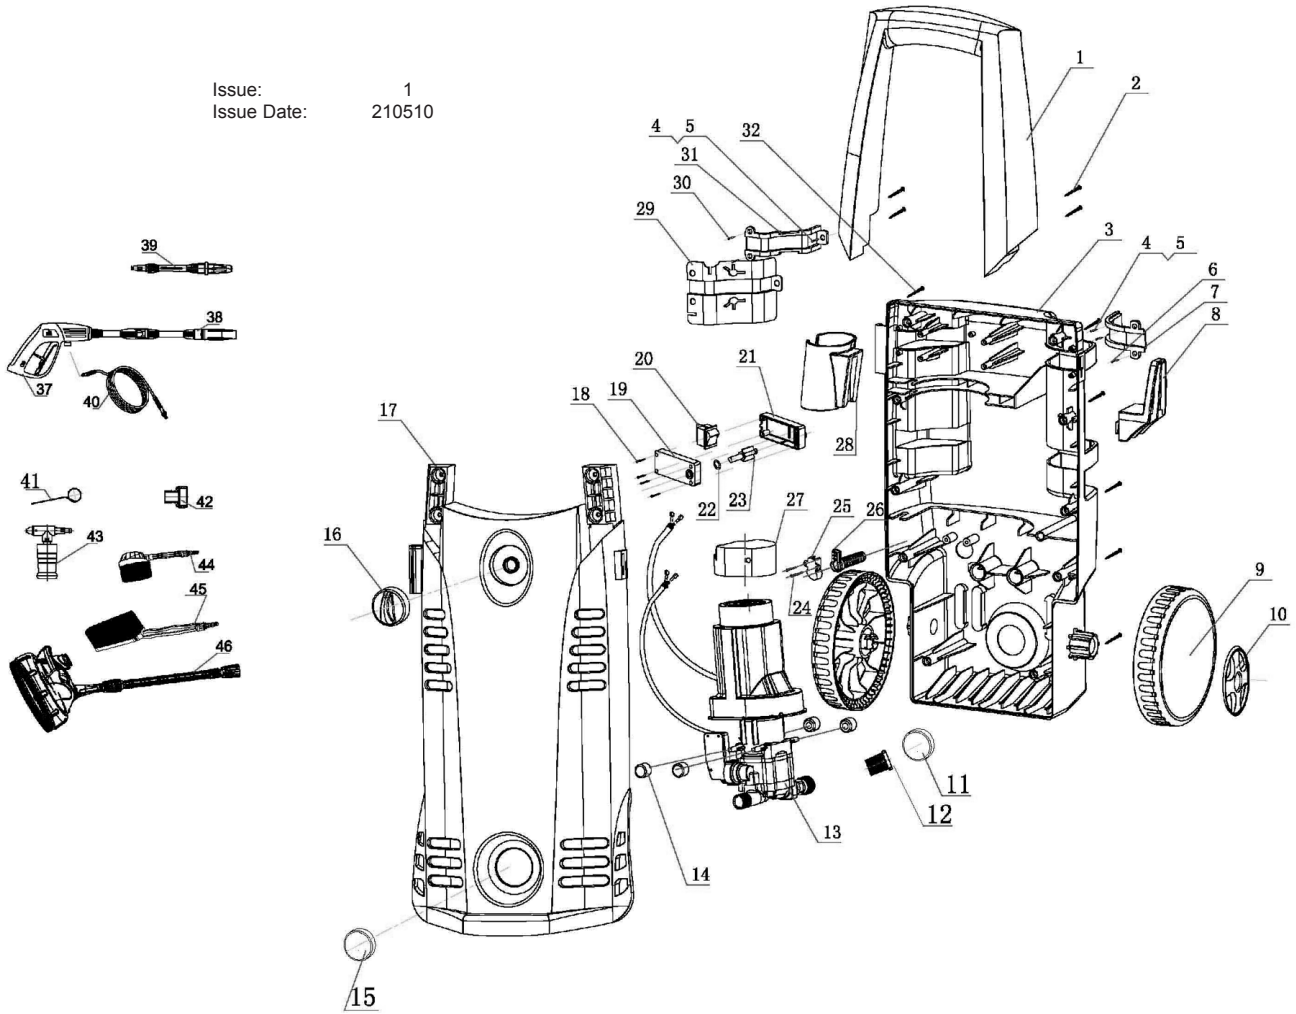

PARTS FOR:
**PRESSURE WASHER 110bar WITH TSS
 ROTABLAST NOZZLE 230v**
 MODEL: **PC2701**

Issue: 1
 Issue Date: 210510

ITEM	PART NO	DESCRIPTION	ITEM	PART NO	DESCRIPTION
1	PC2701.01	HANDLE	23	PC2701.23	SHAFT
2	PC2701.02	HANDLE SCREW	24	PC2701.24	SCREW
3	PC2701.03	BACK COVER	25	PC2701.25	CABLE GRIP
4	PC2701.04	SCREW	26	PC2701.26	CABLE SLEEVE
5	PC2701.05	WASHER	27	PC2701.27	COVER
6	PC2701.06	SCREW	28	PC2701.28	BAFFLE
7	PC2701.07	BAFFLE	29	PC2701.29	GUARD
8	PC2701.08	HOOK	30	PC2701.30	SCREW
9	PC2701.09	WHEEL	31	PC2701.31	BAFFLE
10	PC2701.10	WHEEL CAP	32	PC2701.32	SCREW
11	PC2701.11	CAP	37	PC2701.37	GUN
12	PC2701.12	WATER INLET FILTER	38	PC2701.38	ADJUSTABLE NOZZLE
13	PC2701.13	PUMP & MOTOR	39	PC2701.39	TURBO LANCE
14	PC2701.14	RUBBER BUNG	40	PC2701.40	HOSE (5M)
15	PC2701.15	CAP	41	PC2701.41	NEEDLE PROBE
16	PC2701.16	SWITCH KNOB	42	PC2701.42	WATER INLET CONNECTOR
17	PC2701.17	FRONT COVER	43	PC2701.43	DETERGENT BOTTLE
18	PC2701.18	SCREW	44	PC2701.44	ROTARY BRUSH
19	PC2701.19	SWITCH CASE, FRONT	45	PC2701.45	BRUSH
20	PC2701.20	SWITCH	46	PC2701.46	PATIO BRUSH
21	PC2701.21	SWITCH CASE, BACK			
22	PC2701.22	O-RING			