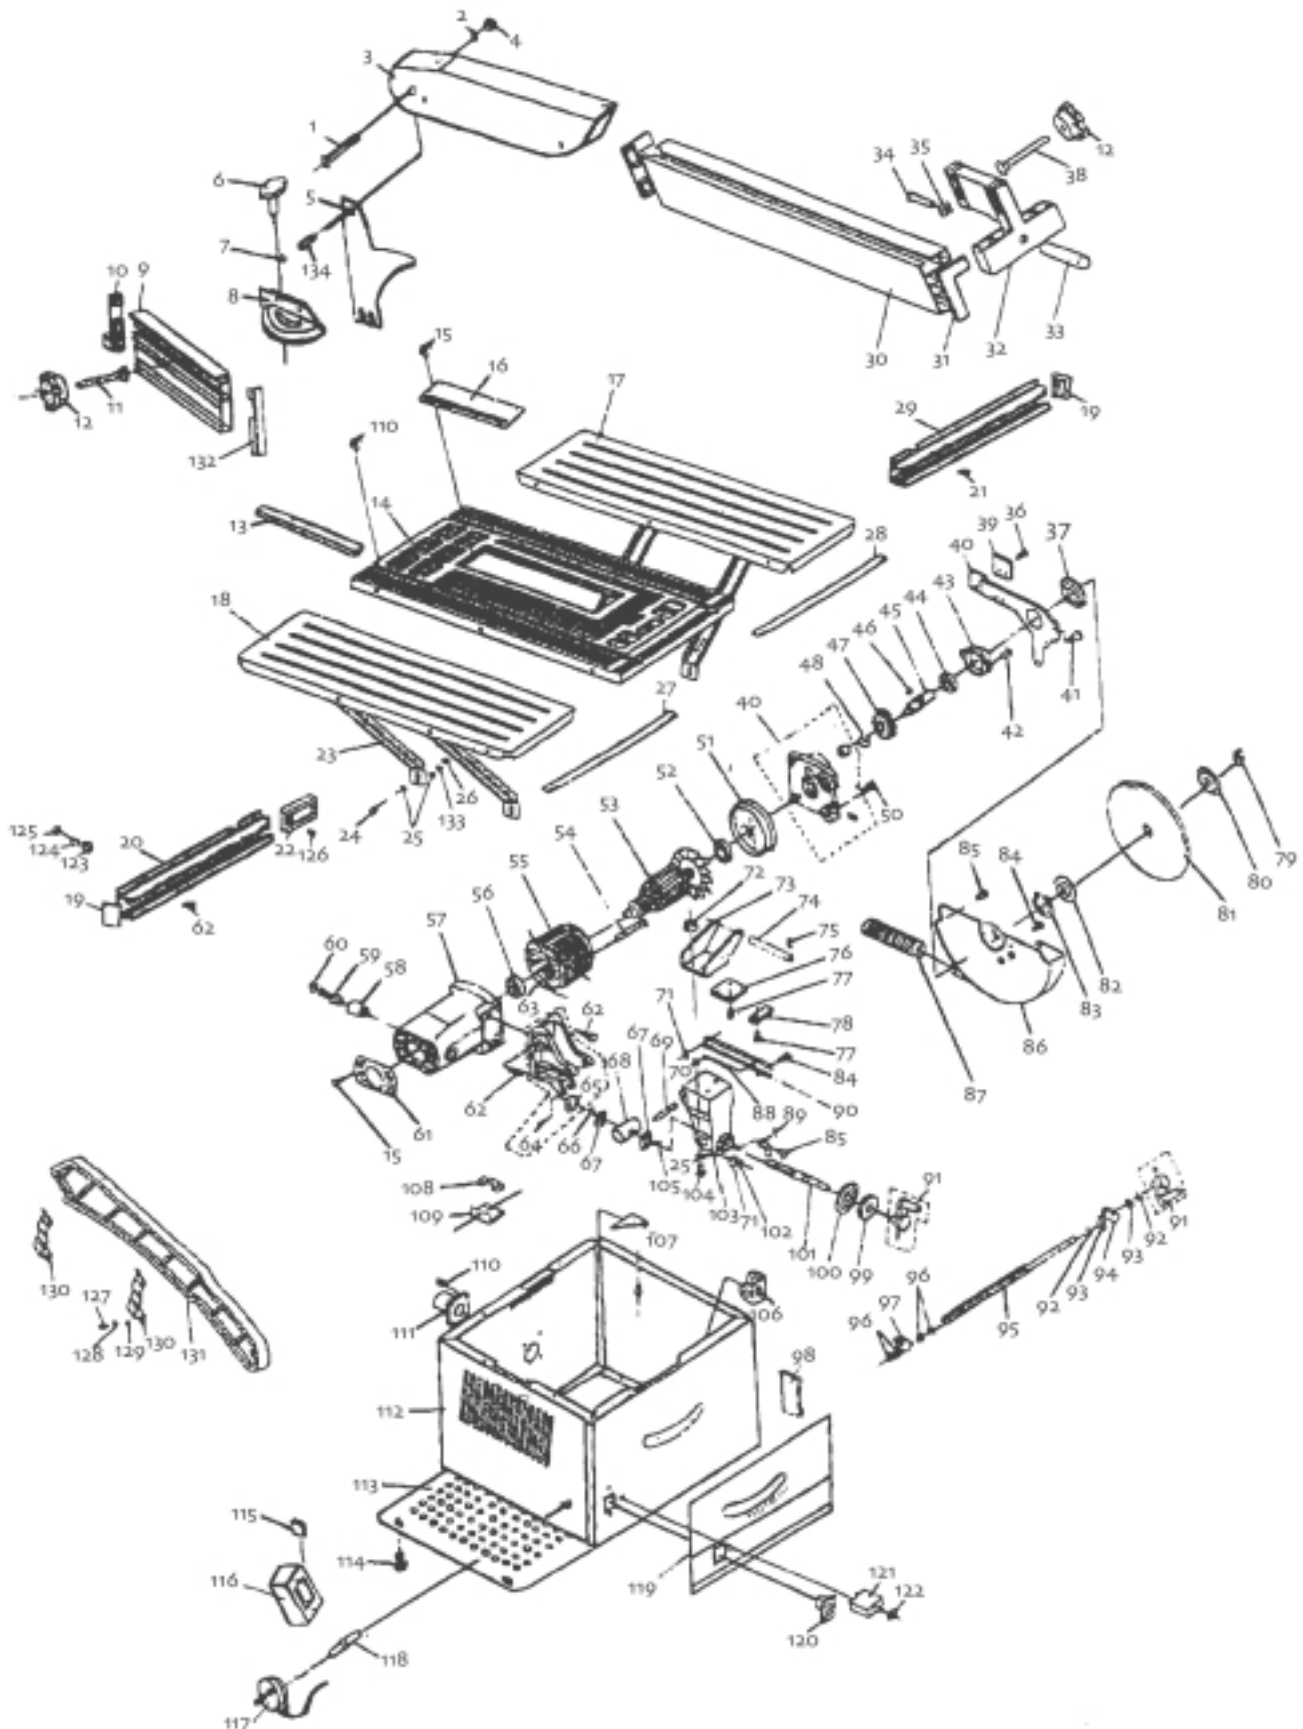

KEY No.	PART No.	STOCK No.	DESCRIPTION
68	YBTS252-68	72308	Height adjustment seat
69	YBTS252-69	72309	Roll pin
70	YBTS252-70	72310	Nut
71	YBTS252-71	72311	Flat washer
72	YBTS252-72	72312	Nut
73	YBTS252-73	72313	Frame
74	YBTS252-74	72314	Locking pin
75	YBTS252-75	72315	Roll pin
76	YBTS252-76	72316	Flange
77	YBTS252-78	72317	Hex-head screw
78	YBTS252-79	72318	Flange
79	YBTS252-80	72319	Blade locking nut
80	YBTS252-81	72320	Outer flange
81	See local Draper stockist		Saw blade
82	YBTS252-82	72321	Inner flange
83	YBTS252-83	72322	Circlip
84	YBTS252-84	72323	Screw
85	YBTS252-85	72324	Screw
86	YBTS252-86	72325	Lower blade guard
87	YBTS252-87	72326	Dust outlet hose
88	YBTS252-88	72327	Spring
89	YBTS252-89	72328	Angle pointer
90	YBTS252-90	72329	Rod
91	YBTS252-91	72330	Handle
92	YBTS252-92	72331	Clip
93	YBTS252-93	72332	Washer
94	YBTS252-94	72333	Angle adjustment seat
95	YBTS252-95	72334	Angle adjustment rod
96	YBTS252-96	72335	Thin nut
97	YBTS252-97	72336	Adjustment pin
98	YBTS252-98	72337	Side plate
99	YBTS252-99	72338	Locking wheel
100	YBTS252-100	72339	Flange
101	YBTS252-101	72340	Height adjustment rod
102	YBTS252-102	72341	Spring washer
103	YBTS252-103	72342	Motor frame
104	YBTS252-104	72343	Bolt
105	YBTS252-105	72344	Clip
106	YBTS252-106	72345	Base
107	YBTS252-107	72346	Angle plate
108	YBTS252-108	72347	Cable clip
109	YBTS252-109	72348	Terminal
110	YBTS252-110	72349	Screw
111	YBTS252-111	72350	Dust outlet connection
112	YBTS252-112	72351	Body
113	YBTS252-113	72353	Lower grille
114	YBTS252-114	72354	Screw
115	YBTS252-115	72355	Capacitor
116	YBTS252-116	72356	Switch cover
117	YBTS252-117	72357	BS moulded plug & cable
118	YBTS252-118	72358	Cable sleeve
119	YBTS252-119	72359	Front label
120	YBTS252-120	72361	No-volt switch
121	YBTS252-121	72362	Trip switch
122	YBTS252-122	72363	Thin nut
123	YBTS252-123	72364	Flat washer
124	YBTS252-124	72365	Spring washer
125	YBTS252-125	72366	Nut
126	YBTS252-126	72367	Screw
127	YBTS252-127	72368	Screw
128	YBTS252-128	72369	Flat washer
129	YBTS252-129	72370	Spring washer
130	YBTS252-130	72371	Clamp
131	YBTS252-131	72372	Push stick
132	YBTS252-132	72373	End stop
133	YBTS252-133	72374	Spring washer
134	YBTS252-134	72375	Roll pin

250mm TABLE SAW

■ STOCK No.69122.

■ PART No.BTS252.

SPARE PARTS LISTING

05/2003

Helpline: (023) 8049 4344. Sales Desk: (023) 8049 4333. General Enquiries: (023) 8026 6355.