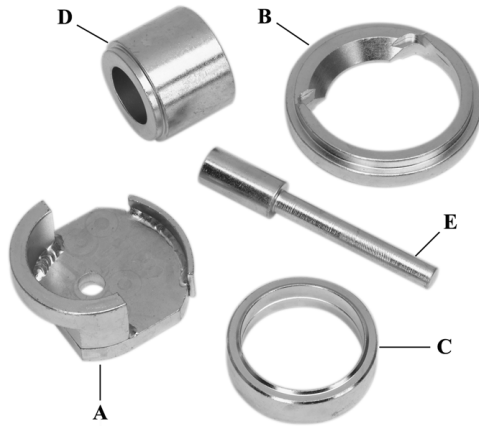

VSE127H01

ITEM	PART NO	DESCRIPTION
A	VSE127H01-A	ADAPTOR (A)
B	VSE127H01-B	ADAPTOR (B)
C	VSE127H01-C	ADAPTOR (C)
D	VSE127H01-D	ADAPTOR (D)
E	VSE127H01-E	PIN

VSE127H02

ITEM	PART NO	DESCRIPTION
A	VSE127H02-A	ADAPTOR (A)
B	VSE127H02-B	ADAPTOR (B)
C	VSE127H02-C	ADAPTOR (C)
D	VSE127H02-D	ADAPTOR (D)

Issue: 1
 Issue Date: 140808

VSE127H03

ITEM	PART NO	DESCRIPTION
A	VSE127H03-A	ADAPTOR (A)
B	VSE127H03-B	ADAPTOR (B)
C	VSE127H03-C	ADAPTOR (C)
D	VSE127H03-D	ADAPTOR (D)
E	VSE127H03-E	ADAPTOR (E)
F	VSE127H03-F	ADAPTOR (F)
G	VSE127H03-G	SCREW (c/w NUT)

VSE127H04

ITEM	PART NO	DESCRIPTION
A	VSE127H04-A	ADAPTOR (A)
B	VSE127H04-B	ADAPTOR (B)
C	VSE127H04-C	ADAPTOR (C)

NOTE: It is our policy to continually improve products and as such we reserve the right to alter data, specifications and component parts without prior notice.