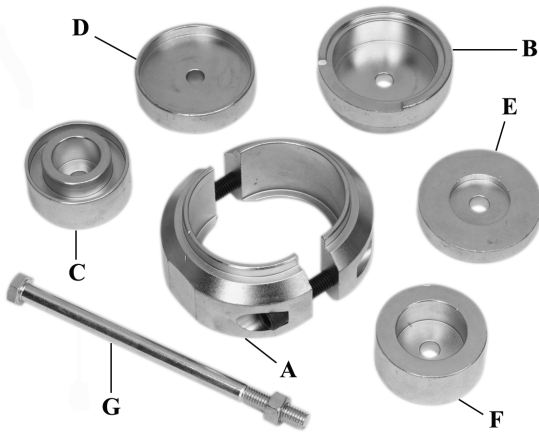

VSE127H01

ITEM	PART NO	DESCRIPTION
A	VSE127H01-A	ADAPTOR (A)
B	VSE127H01-B	ADAPTOR (B)
C	VSE127H01-C	ADAPTOR (C)
D	VSE127H01-D	ADAPTOR (D)
E	VSE127H01-E	PIN

VSE127H02

ITEM	PART NO	DESCRIPTION
A	VSE127H02-A	ADAPTOR (A)
B	VSE127H02-B	ADAPTOR (B)
C	VSE127H02-C	ADAPTOR (C)
D	VSE127H02-D	ADAPTOR (D)

Issue: 1
 Issue Date: 140808

VSE127H03

ITEM	PART NO	DESCRIPTION
A	VSE127H03-A	ADAPTOR (A)
B	VSE127H03-B	ADAPTOR (B)
C	VSE127H03-C	ADAPTOR (C)
D	VSE127H03-D	ADAPTOR (D)
E	VSE127H03-E	ADAPTOR (E)
F	VSE127H03-F	ADAPTOR (F)
G	VSE127H03-G	SCREW (c/w NUT)

VSE127H04

ITEM	PART NO	DESCRIPTION
A	VSE127H04-A	ADAPTOR (A)
B	VSE127H04-B	ADAPTOR (B)
C	VSE127H04-C	ADAPTOR (C)

NOTE: It is our policy to continually improve products and as such we reserve the right to alter data, specifications and component parts without prior notice.