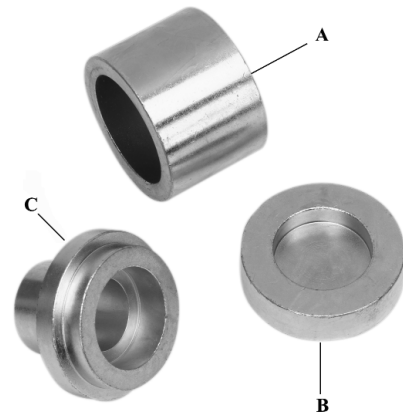

VSE127H01

ITEM	PART NO	DESCRIPTION
A	VSE127H01-A	ADAPTOR (A)
B	VSE127H01-B	ADAPTOR (B)
C	VSE127H01-C	ADAPTOR (C)
D	VSE127H01-D	ADAPTOR (D)
E	VSE127H01-E	PIN

VSE127H02

ITEM	PART NO	DESCRIPTION
A	VSE127H02-A	ADAPTOR (A)
B	VSE127H02-B	ADAPTOR (B)
C	VSE127H02-C	ADAPTOR (C)
D	VSE127H02-D	ADAPTOR (D)

Issue: 1
 Issue Date: 140808

VSE127H03

ITEM	PART NO	DESCRIPTION
A	VSE127H03-A	ADAPTOR (A)
B	VSE127H03-B	ADAPTOR (B)
C	VSE127H03-C	ADAPTOR (C)
D	VSE127H03-D	ADAPTOR (D)
E	VSE127H03-E	ADAPTOR (E)
F	VSE127H03-F	ADAPTOR (F)
G	VSE127H03-G	SCREW (c/w NUT)

VSE127H04

ITEM	PART NO	DESCRIPTION
A	VSE127H04-A	ADAPTOR (A)
B	VSE127H04-B	ADAPTOR (B)
C	VSE127H04-C	ADAPTOR (C)

NOTE: It is our policy to continually improve products and as such we reserve the right to alter data, specifications and component parts without prior notice.