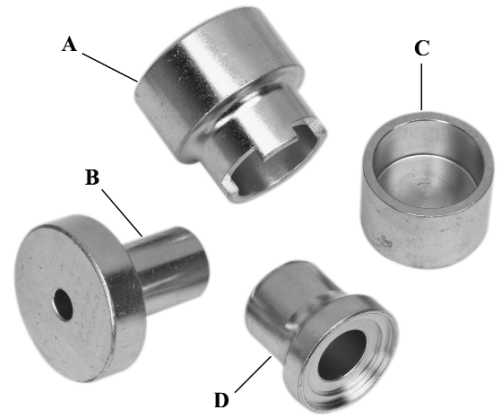

VSE127H01

ITEM	PART NO	DESCRIPTION
A	VSE127H01-A	ADAPTOR (A)
B	VSE127H01-B	ADAPTOR (B)
C	VSE127H01-C	ADAPTOR (C)
D	VSE127H01-D	ADAPTOR (D)
E	VSE127H01-E	PIN

VSE127H02

ITEM	PART NO	DESCRIPTION
A	VSE127H02-A	ADAPTOR (A)
B	VSE127H02-B	ADAPTOR (B)
C	VSE127H02-C	ADAPTOR (C)
D	VSE127H02-D	ADAPTOR (D)

Issue: 1
 Issue Date: 140808

VSE127H03

ITEM	PART NO	DESCRIPTION
A	VSE127H03-A	ADAPTOR (A)
B	VSE127H03-B	ADAPTOR (B)
C	VSE127H03-C	ADAPTOR (C)
D	VSE127H03-D	ADAPTOR (D)
E	VSE127H03-E	ADAPTOR (E)
F	VSE127H03-F	ADAPTOR (F)
G	VSE127H03-G	SCREW (c/w NUT)

VSE127H04

ITEM	PART NO	DESCRIPTION
A	VSE127H04-A	ADAPTOR (A)
B	VSE127H04-B	ADAPTOR (B)
C	VSE127H04-C	ADAPTOR (C)

NOTE: It is our policy to continually improve products and as such we reserve the right to alter data, specifications and component parts without prior notice.