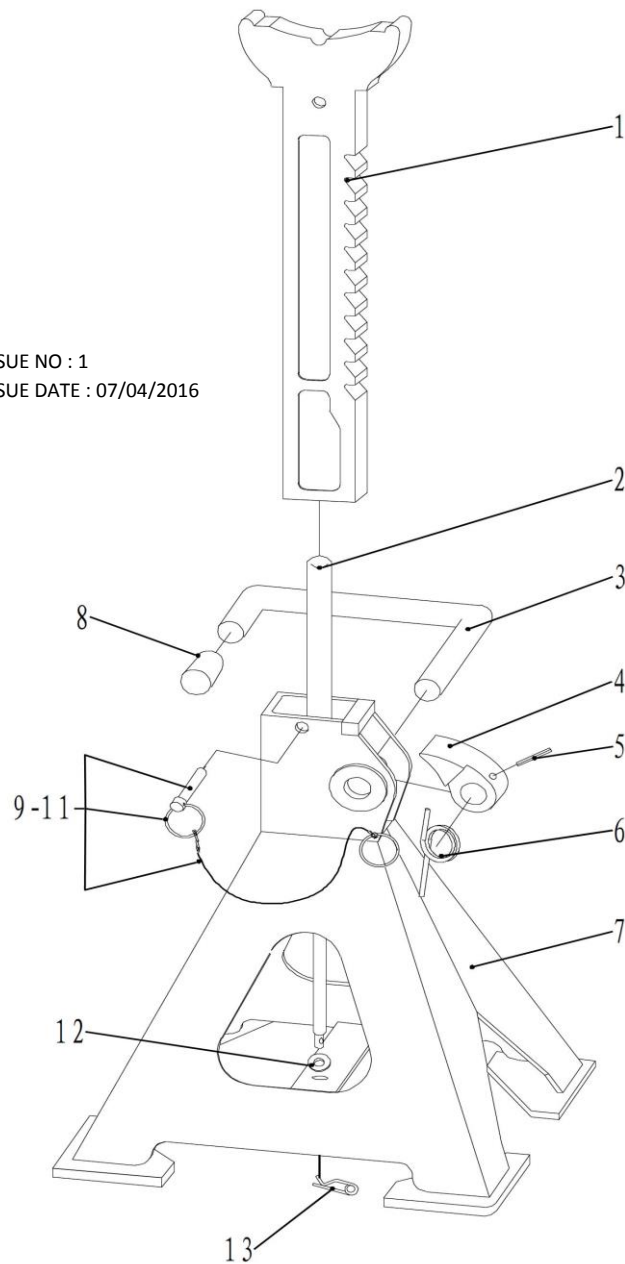

PARTS FOR :
QUICK START AXLE STANDS 5tonne
MODELS: AAS5000

ISSUE NO : 1
ISSUE DATE : 07/04/2016

ITEM	PART NO	DESCRIPTION
1	AAS5000.01	CENTRE COLUMN
2	AAS5000.02	CENTRE PIN
3	AAS5000.03	LOCKING LEVER
4	AAS5000.04	PAWL
5	AAS5000.05	PAWL PIN
6	AAS5000.06	PAWL SPRING
7	AAS5000.07	BASE FRAME
8	AAS5000.08	LOCKING LEVER GRIP
9-11	AAS5000.09-11	PIN & CHAIN ASS'Y
12	AAS5000.12	WASHER
13	AAS5000.13	R-PIN