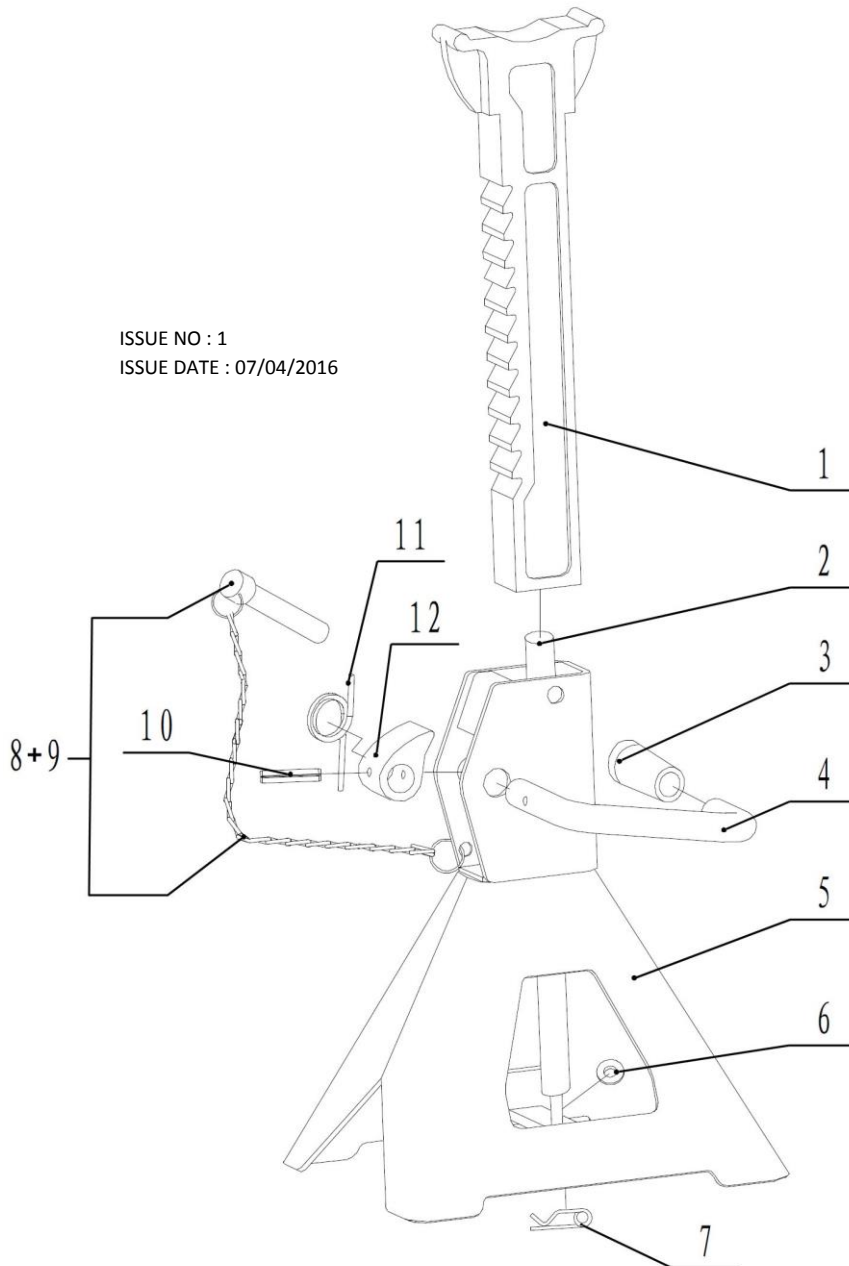

PARTS FOR :
QUICK START AXLE STANDS 3tonne
MODELS: AAS3000

ISSUE NO : 1
ISSUE DATE : 07/04/2016

ITEM	PART NO	DESCRIPTION
1	AAS3000.01	CENTRE SUPPORT
2	AAS3000.02	CENTRE PIN
3	AAS3000.03	LOCKING LEVER GRIP
4	AAS3000.04	LOCKING LEVER
5	AAS3000.05	BASE FRAME
6	AAS3000.06	WASHER
7	AAS3000.07	R-PIN
8+9	AAS3000.08+09	PIN & CHAIN ASS'Y
10	AAS3000.10	PAWL PIN
11	AAS3000.11	PAWL SPRING
12	AAS3000.12	PAWL