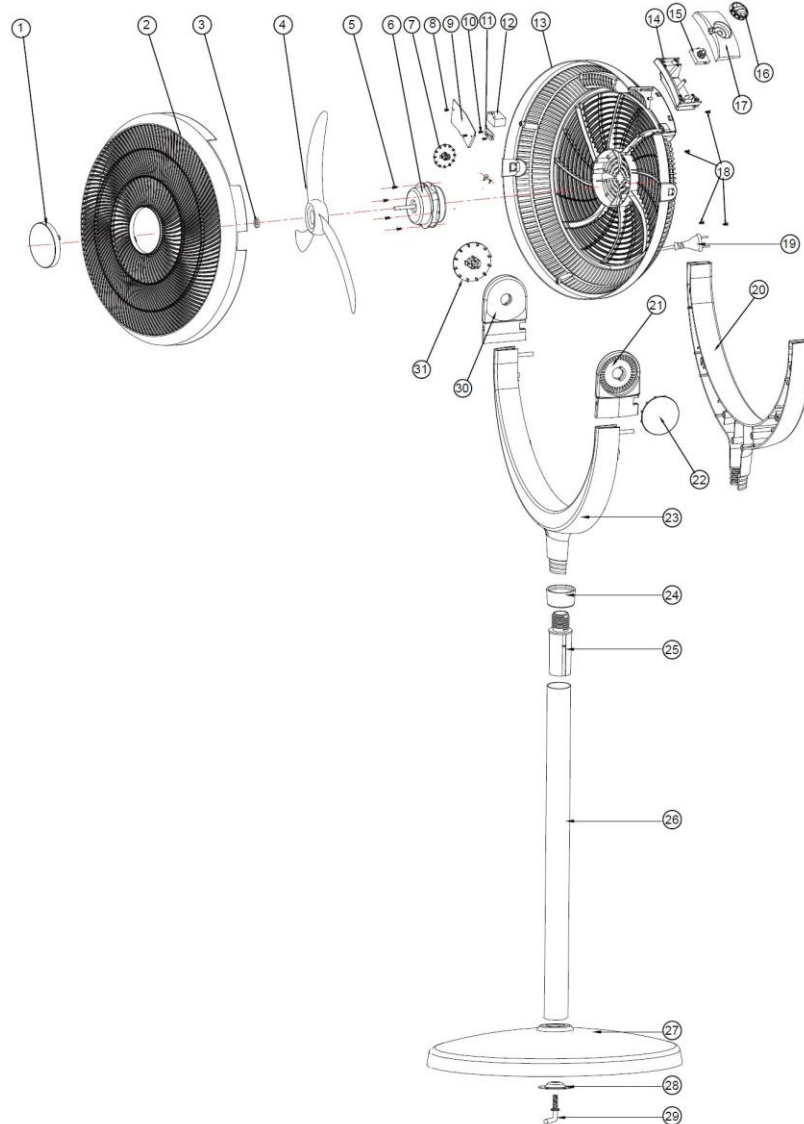

PARTS FOR :
DESK & PEDESTAL FAN 16" 230V
MODELS: SFF16DP

ISSUE NO : 1
 ISSUE DATE : 10/02/16

ITEMS	PART NO	DESCRIPTION
1	SFF16DP.01	FRONT COVER
2	SFF16DP.02	FRONT BODY
3	SFF16DP.03	BLADE SCREW
4	SFF16DP.04	BLADE 16"
5	SFF16DP.05	SCREW FOR MOTOR
6	SFF16DP.06	MOTOR
7	SFF16DP.07	MOTOR SUPPORT BRACKE
8	SFF16DP.08	MOTOR SUPPORT SCREW
9	SFF16DP.09	CAPACITOR COVER
10	SFF16DP.10	SCREW FOR CORD CLIP
11	SFF16DP.11	CORD CLIP
12	SFF16DP.12	CAPACITOR
13	SFF16DP.13	REAR BODY
14	SFF16DP.14	SWITCH BOX, BOTTOM
15	SFF16DP.15	ROTARY SWITCH

ITEMS	PART NO	DESCRIPTION
16	SFF16DP.16	ROTARY KNOB
17	SFF16DP.17	SWITCH COVER
18	SFF16DP.18	SCREW FOR REAR BODY
19	SFF16DP.19	CABLE & PLUG
20	SFF16DP.20	REAR STAND BRACKET
21	SFF16DP.21	FAN BODY FASTERNER (R/S)
22	SFF16DP.22	END CAP
23	SFF16DP.23	FRONT STAND BRACKET
24	SFF16DP.24	FRONT STAND CONNECTOR
25	SFF16DP.25	CONNECTOR FOR UPRIGHT
26	SFF16DP.26	UPRIGHT
27	SFF16DP.27	STAND BASE
28	SFF16DP.28	STAND BASE NUT
29	SFF16DP.29	L-SCREW FOR STAND BASE
30	SFF16DP.30	FAN BODY FASTERNER (L/S)
31	SFF16DP.31	END CAP