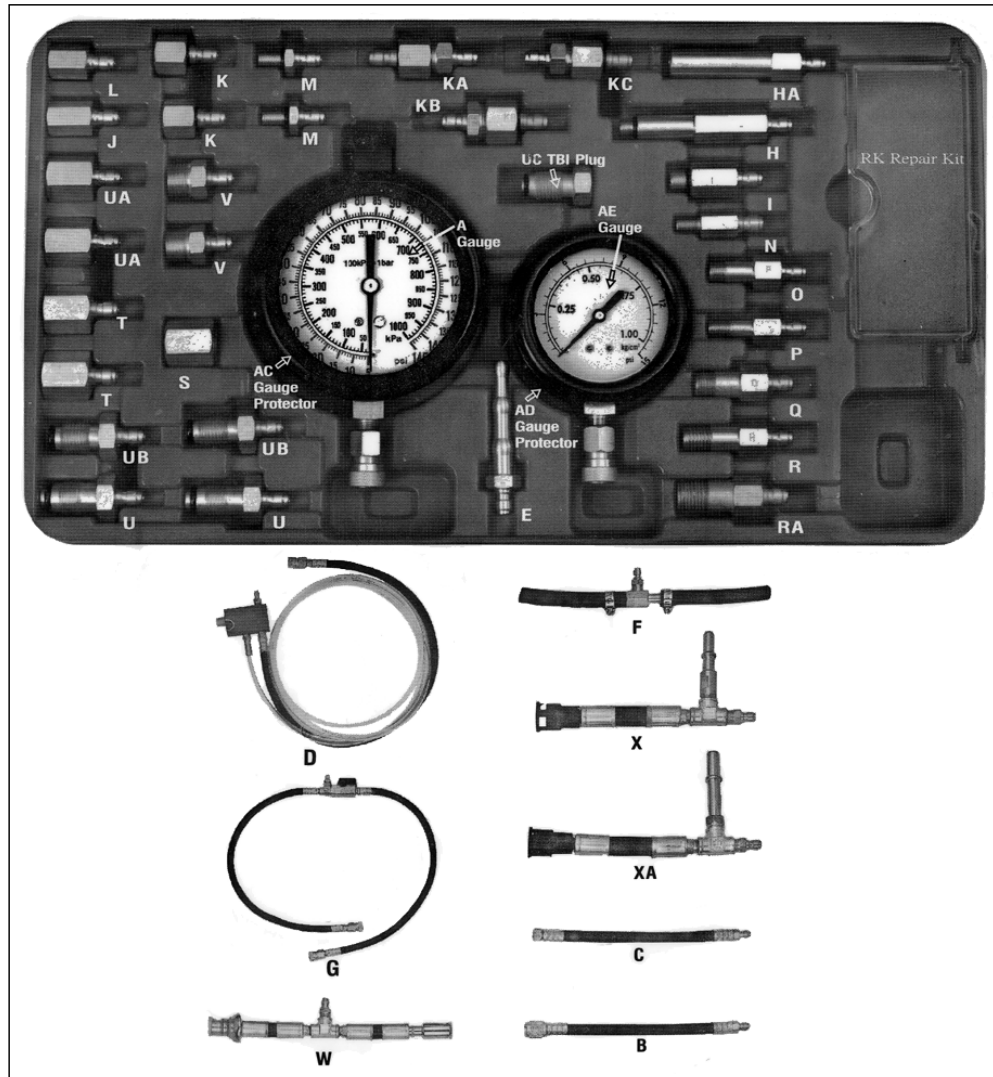

Issue: 1
 Issue Date: 030205

ITEM	PART NO.	DESCRIPTION	ITEM	PART NO.	DESCRIPTION
A	VSE210.A	GAUGE 3-1/2"	L	VSE210.L	FEMALE CIS FITTING 8MM X 1.0
AC	VSE210.AC	GAUGE PROTECTOR 3-1/2"	M	VSE210.M	MALE CIS FITTING 8MM X 1.0
AD	VSE210.AD	GAUGE PROTECTOR 2-1/2"	N	VSE210.N	BANJO FITTING 6MM X 1.0
AE	VSE210.AE	GAUGE 2-1/2"	O	VSE210.O	BANJO FITTING 8MM X 1.0
B	VSE210.B	ADAPTOR HOSE 7/16" X 20 (GM/CHRY)	P	VSE210.P	BANJO FITTING 10MM X 1.0
BC	VSE210.BC	BLOW CASE	Q	VSE210.Q	BANJO FITTING 12MM X 1.25
C	VSE210.C	ADAPTOR HOSE 308 X 32 (FORD/EFI)	R	VSE210.R	BANJO FITTING 12MM X 1.5
D	VSE210.D	GAUGE HOSE C/W RELIEF VALVE	RA	VSE210.RA	BANJO FITTING 14MM X 1.5
E	VSE210.E	SINGLE END HOSE ADAPTOR 1/4-3/8	RK	VSE210.RK	REPAIR KIT
F	VSE210.F	DOUBLE END HOSE ADAPTOR 5/16-3/8	S	VSE210.S	UNION 5/8" X 18
G	VSE210.G	HOSE ASSEMBLY C/W VALVE (CIS/TBI)	T	VSE210.T	FEMALE TUBE ADAPTOR 16MM X 1.5
H	VSE210.H	MALE CIS FITTING (LONG) 8MM X 1.0	U	VSE210.U	MALE TUBE ADAPTOR 16MM X 1.5
HA	VSE210.HA	FEMALE CIS FITTING (LONG) 8MM X 1.0	UA	VSE210.UA	FEMALE TUBE ADAPTOR 14MM X 1.5
I	VSE210.I	MALE CIS FITTING 10MM X 1.0	UB	VSE210.UB	MALE TUBE ADAPTOR 14MM X 1.5
J	VSE210.J	FEMALE CIS FITTING 10MM X 1.0	UC	VSE210.UC	MALE PLUG 14MM X 1.5
K	VSE210.K	FEMALE CIS FITTING 12MM X 1.5	V	VSE210.V	MALE FITTING 5/8" X 18
KA	VSE210.KA	SWIVEL FITTING M&F 14MM X 1.5	W	VSE210.W	SPRING LOCK HOSE (FORD)
KB	VSE210.KB	SWIVEL FITTING M&F 16MM	X	VSE210.X	HAIR PIN HOSE 5/16" (FORD)
KC	VSE210.KC	SWIVEL FITTING M&FBSPT 1/4"	XA	VSE210.XA	HAIR PIN HOSE 3/8" (GM/CHRY)